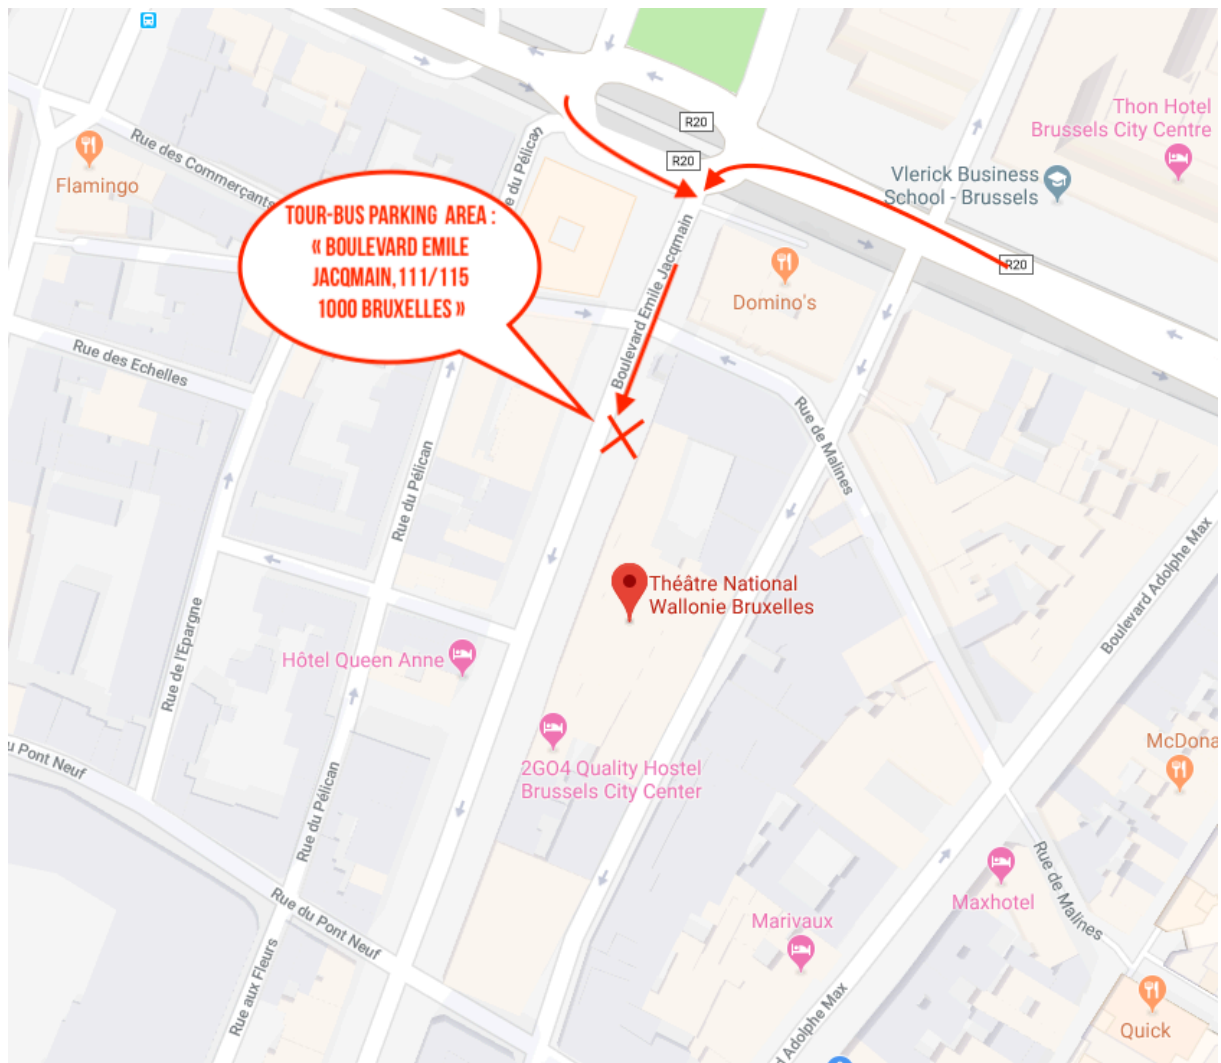

WALLONIE - BRUXELLES  
**THEATRE NATIONAL**

## TOUR – BUS ACCESS

**ADRESS : BOULEVARD EMILE JACQMAIN, 111/115 – 1000 BRUXELLES**

**Théâtre National**

**Boulevard Emile Jacqmain, 111-115  
1000 Bruxelles**